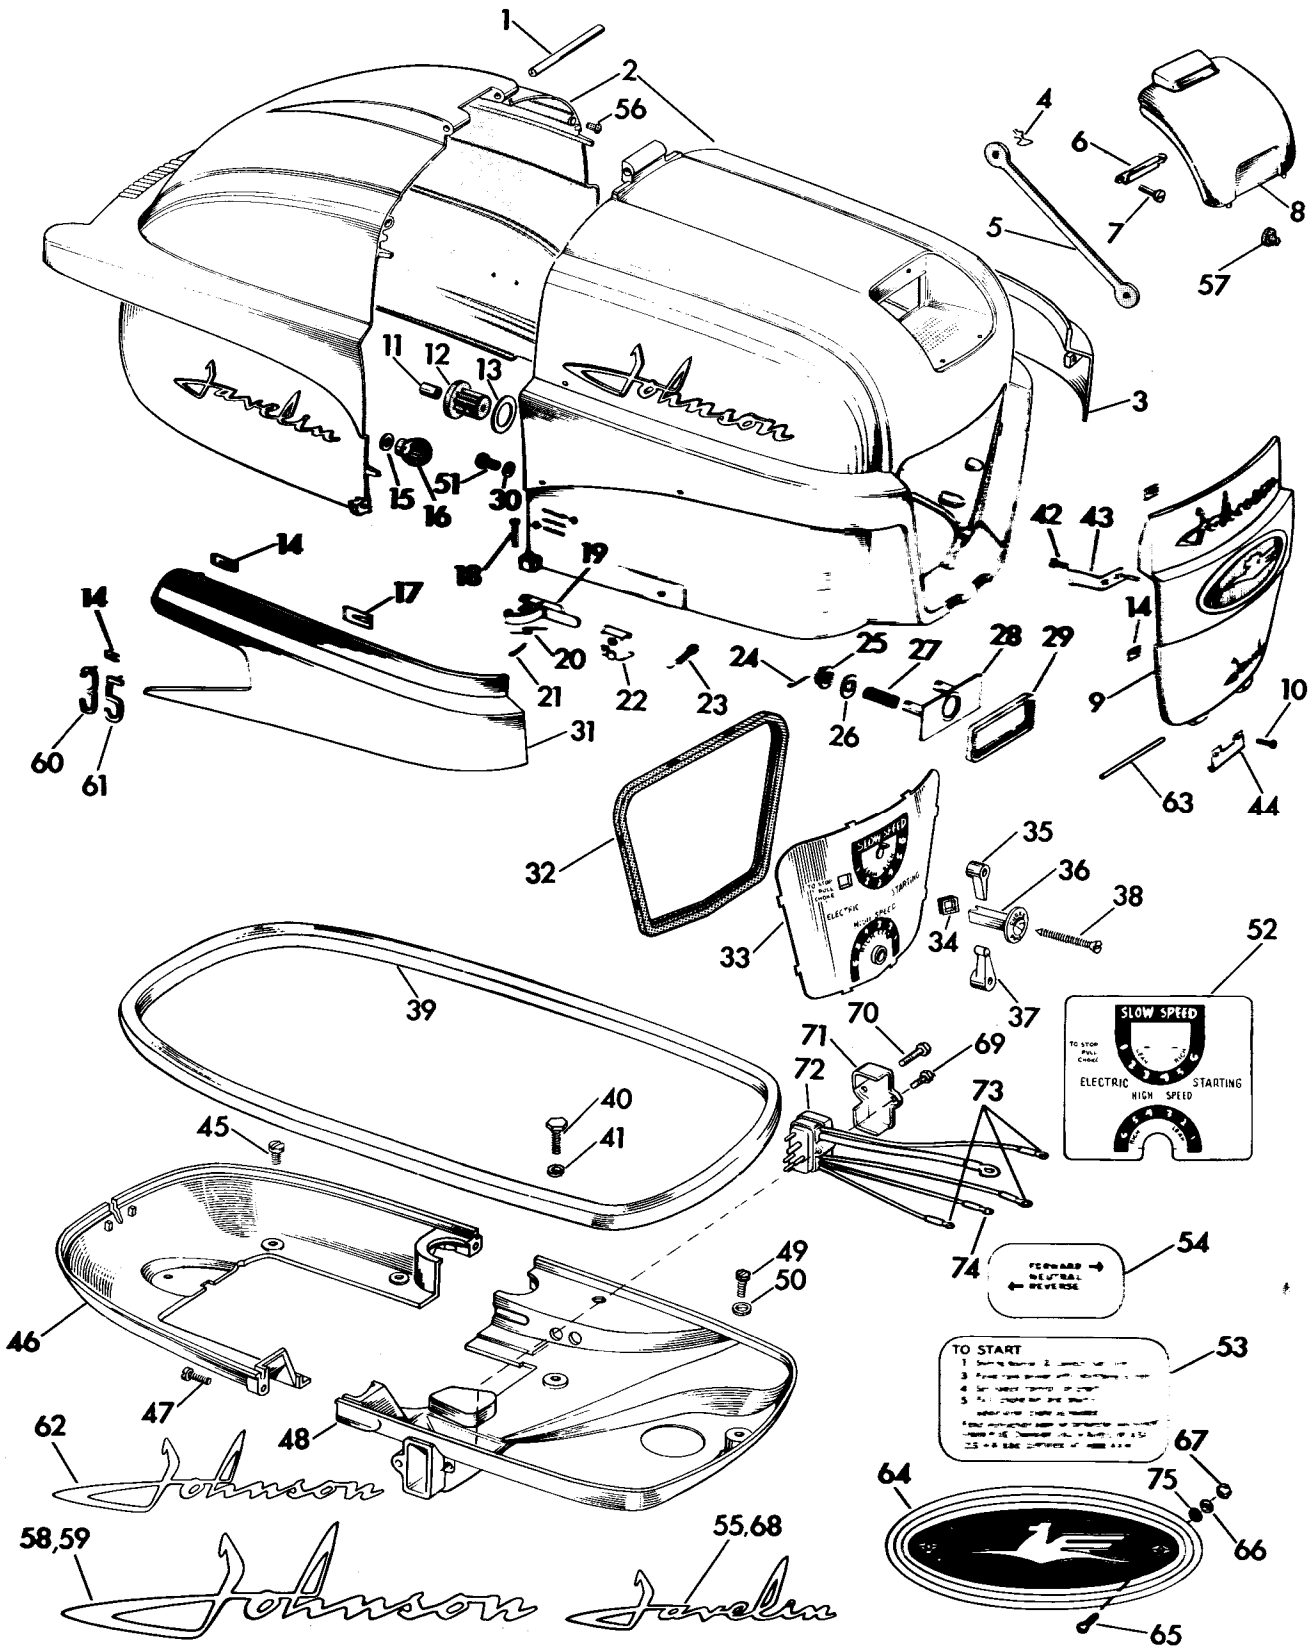

SPECIFY MODEL AND SERIAL NUMBER OF MOTOR WHEN ORDERING PARTS

MODEL  
E-JEL-19  
AND 19M

**SHROUD  
GROUP**

ITEM NO.	PART NO.	NAME OF PART	QTY. PER MOTOR
1	303984	Hinge Pin	1
2	376929	Shroud Assembly Complete	1
3	304897	Applique - Port	1
4	304473	Anchor	1
5	304470	Strap	1
6	304468	Spring	1
7	304464	Screw	4
8	304887	Cover - Rope Handle	1
	304905	Cover	1
9	376928	Cover Complete with Hinge	1
10	304464	Screw	4
11	303959	Sleeve	2
12	303958	Bumper	2
13	303960	Washer	2
14	304387	Speed Nut	30
15	303886	Washer	6
16	304461	Bumper	2
17	304892	Speed Nut	6
18	303522	Pin	2
19	376129	Clamp & Lever	2
20	303519	Spring	2
21	303590	Cotter Pin	3
22	303985	Boss	1
23	19-189	Screw	1
24	41-163	Cotter Pin	6
25	303535	Grommet	2
26	202065	Washer	2
27	303518	Spring	2
28	304893	Cover	1
29	303529	Grommet	1
30	300721	Washer	2
31	304898	Applique - Starboard	1
32	303983	Grommet	1
33	376880	Control Panel & Transfer	1
34	303796	Grommet	1
35	304730	Adjusting Lever - Slow Speed	1
36	304731	Choke Knob	1
37	304729	Adjusting Lever - High Speed	1
38	302761	Screw	1